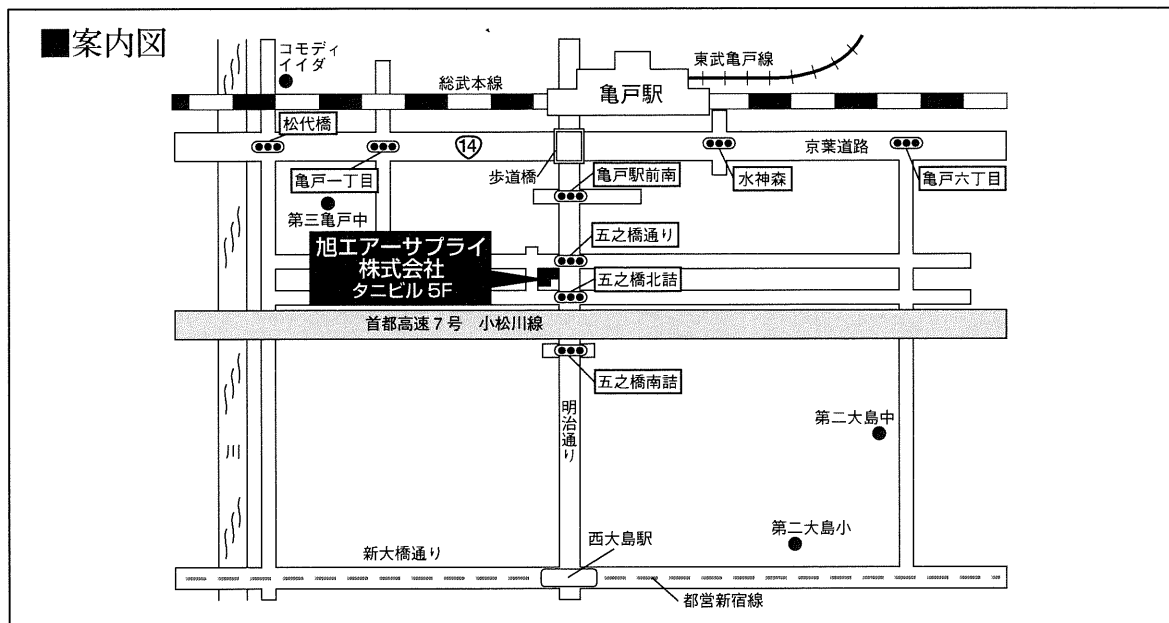

令和2年4月吉日

旭エアーサプライ株式会社

代表取締役 鈴木 玄

記

- 業務開始日 令和2年4月27日(月)
- 移 転 先 〒136-0071 東京都江東区亀戸一丁目28番6号 タニビル5階
- 新 電 話 (代表) 03-5875-5223 (管理部) 03-6807-0952
- 新 F A X (代表) 03-5875-5224 (管理部) 03-6807-0953

※4月24日(金)までは従来の住所と連絡先で業務を行います。